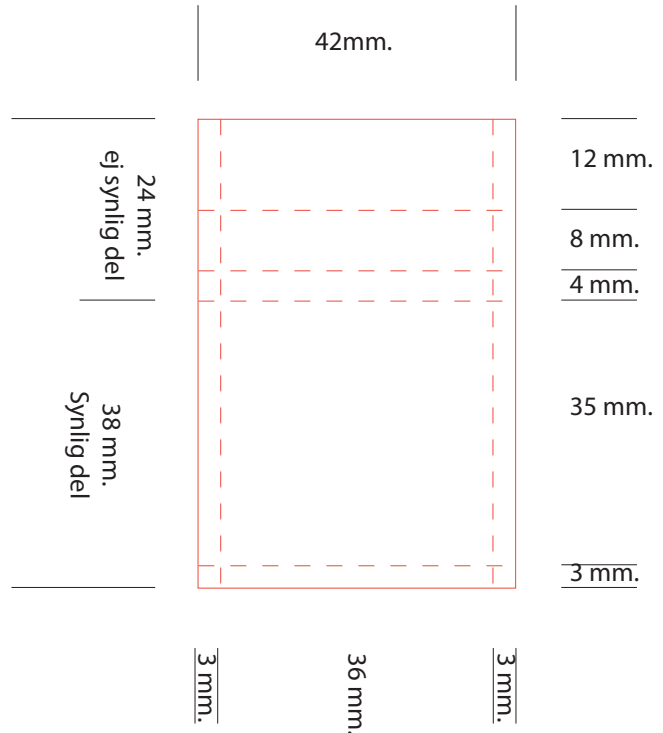

This is Bregmos

I vår chokladfabrik utvecklar, tillverkar och förpackar vi vår egen choklad i olika smaker.

Vi är miljöcertifierade enligt ISO 14001 och trycker på livsmedels-godkända papper med vattenbaserade färger.

Godiset är närproducerat, kontrollerat och packat i förpackningar som är godkända enligt svensk livsmedelslagstiftning.

Vi har kreativa idéer och lösningar, allt från gott godis till smarta förpackningar med budskap.

Beställ smakprover och upplev skillnaden.
smakprov@bregmos.se
bregmos.se