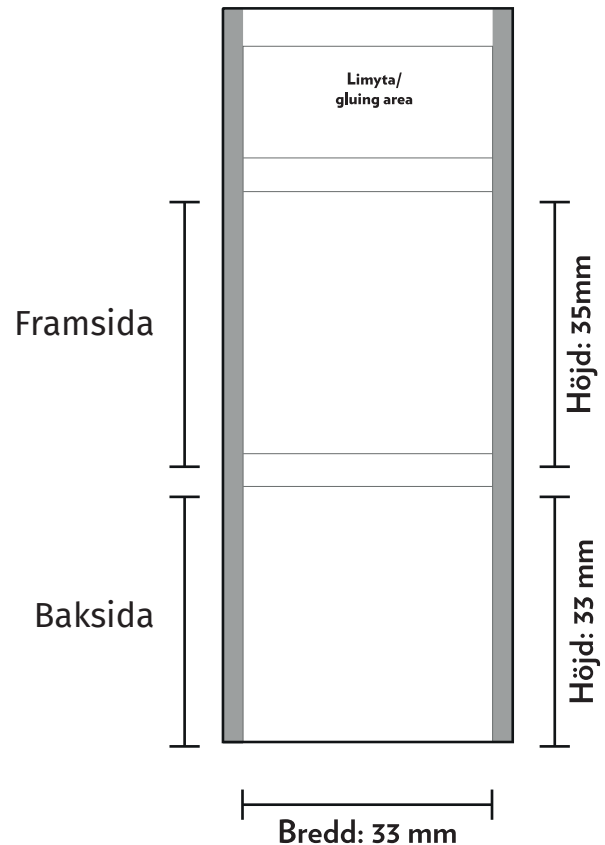

Markering för silverpapper

This is Bregmos

I vår chokladfabrik utvecklar, tillverkar och förpackar vi vår egen choklad i olika smaker.

Vi är miljöcertifierade enligt ISO 14001 och trycker på livsmedels-godkända papper med vattenbaserade färger.

Godiset är närproducerat, kontrollerat och packat i förpackningar som är godkända enligt svensk livsmedelslagstiftning.

Vi har kreativa idéer och lösningar, allt från gott godis till smarta förpackningar med budskap.

Beställ smakprover och upplev skillnaden.
smakprov@bregmos.se
bregmos.se